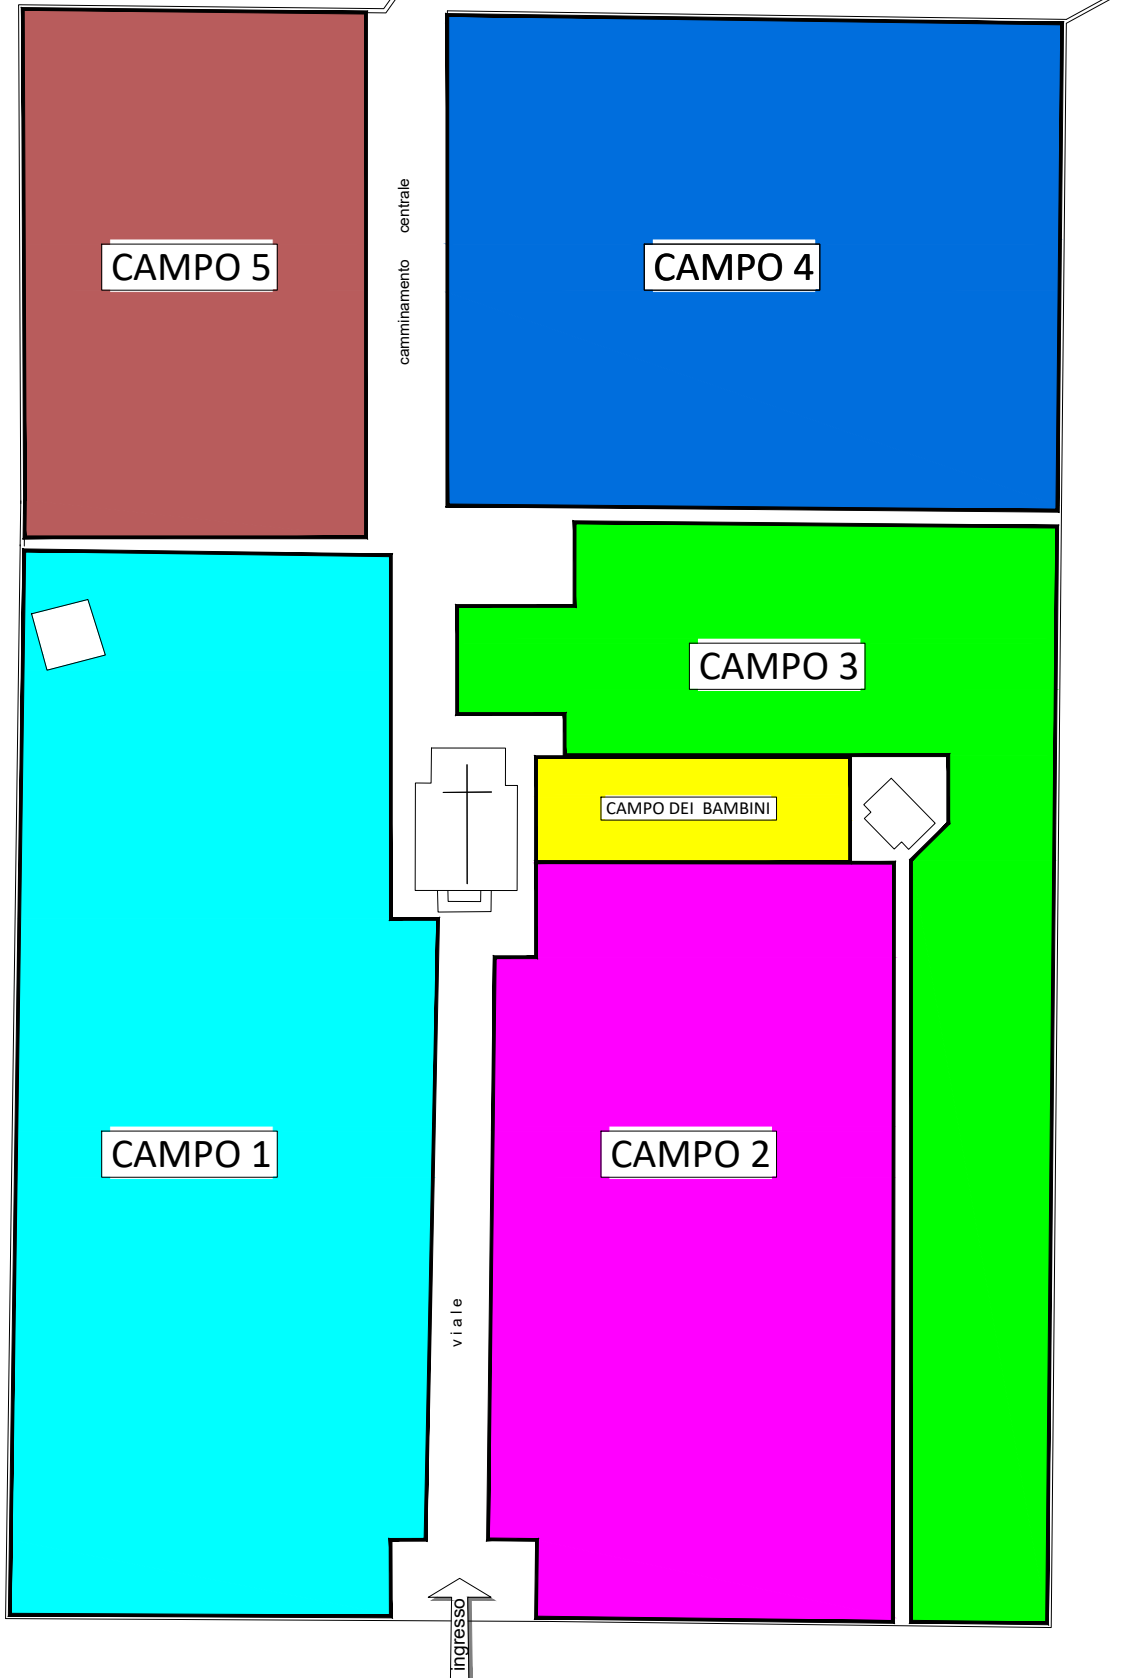

TAVOLA **1**

Planimetria cimitero comunale

Data 14 marzo 2023

Il Responsabile del Servizio  
*ing. Cristina Riola*

# Planimetria cimitero

## LEGENDA CAMPO 1

-  Tomba n. 1/N (Arietta Devoto)  
(Amelia Cerina)
-  Tomba n. 2/N (Murgia Giuseppina)
-  Tomba n. 8/N (Murgia G. Antonio)
-  Tomba n. 9/N (Anonima)
-  Tomba n. 20/N (Anonima)
-  Lotto n. 12/M Terreno

## LEGENDA CAMPO 2

-  Tomba n. 9/A (Anonima)
-  Lotto n. 12/A (Terreno)
-  Tomba n. 21/I (Emilio Falconieri)