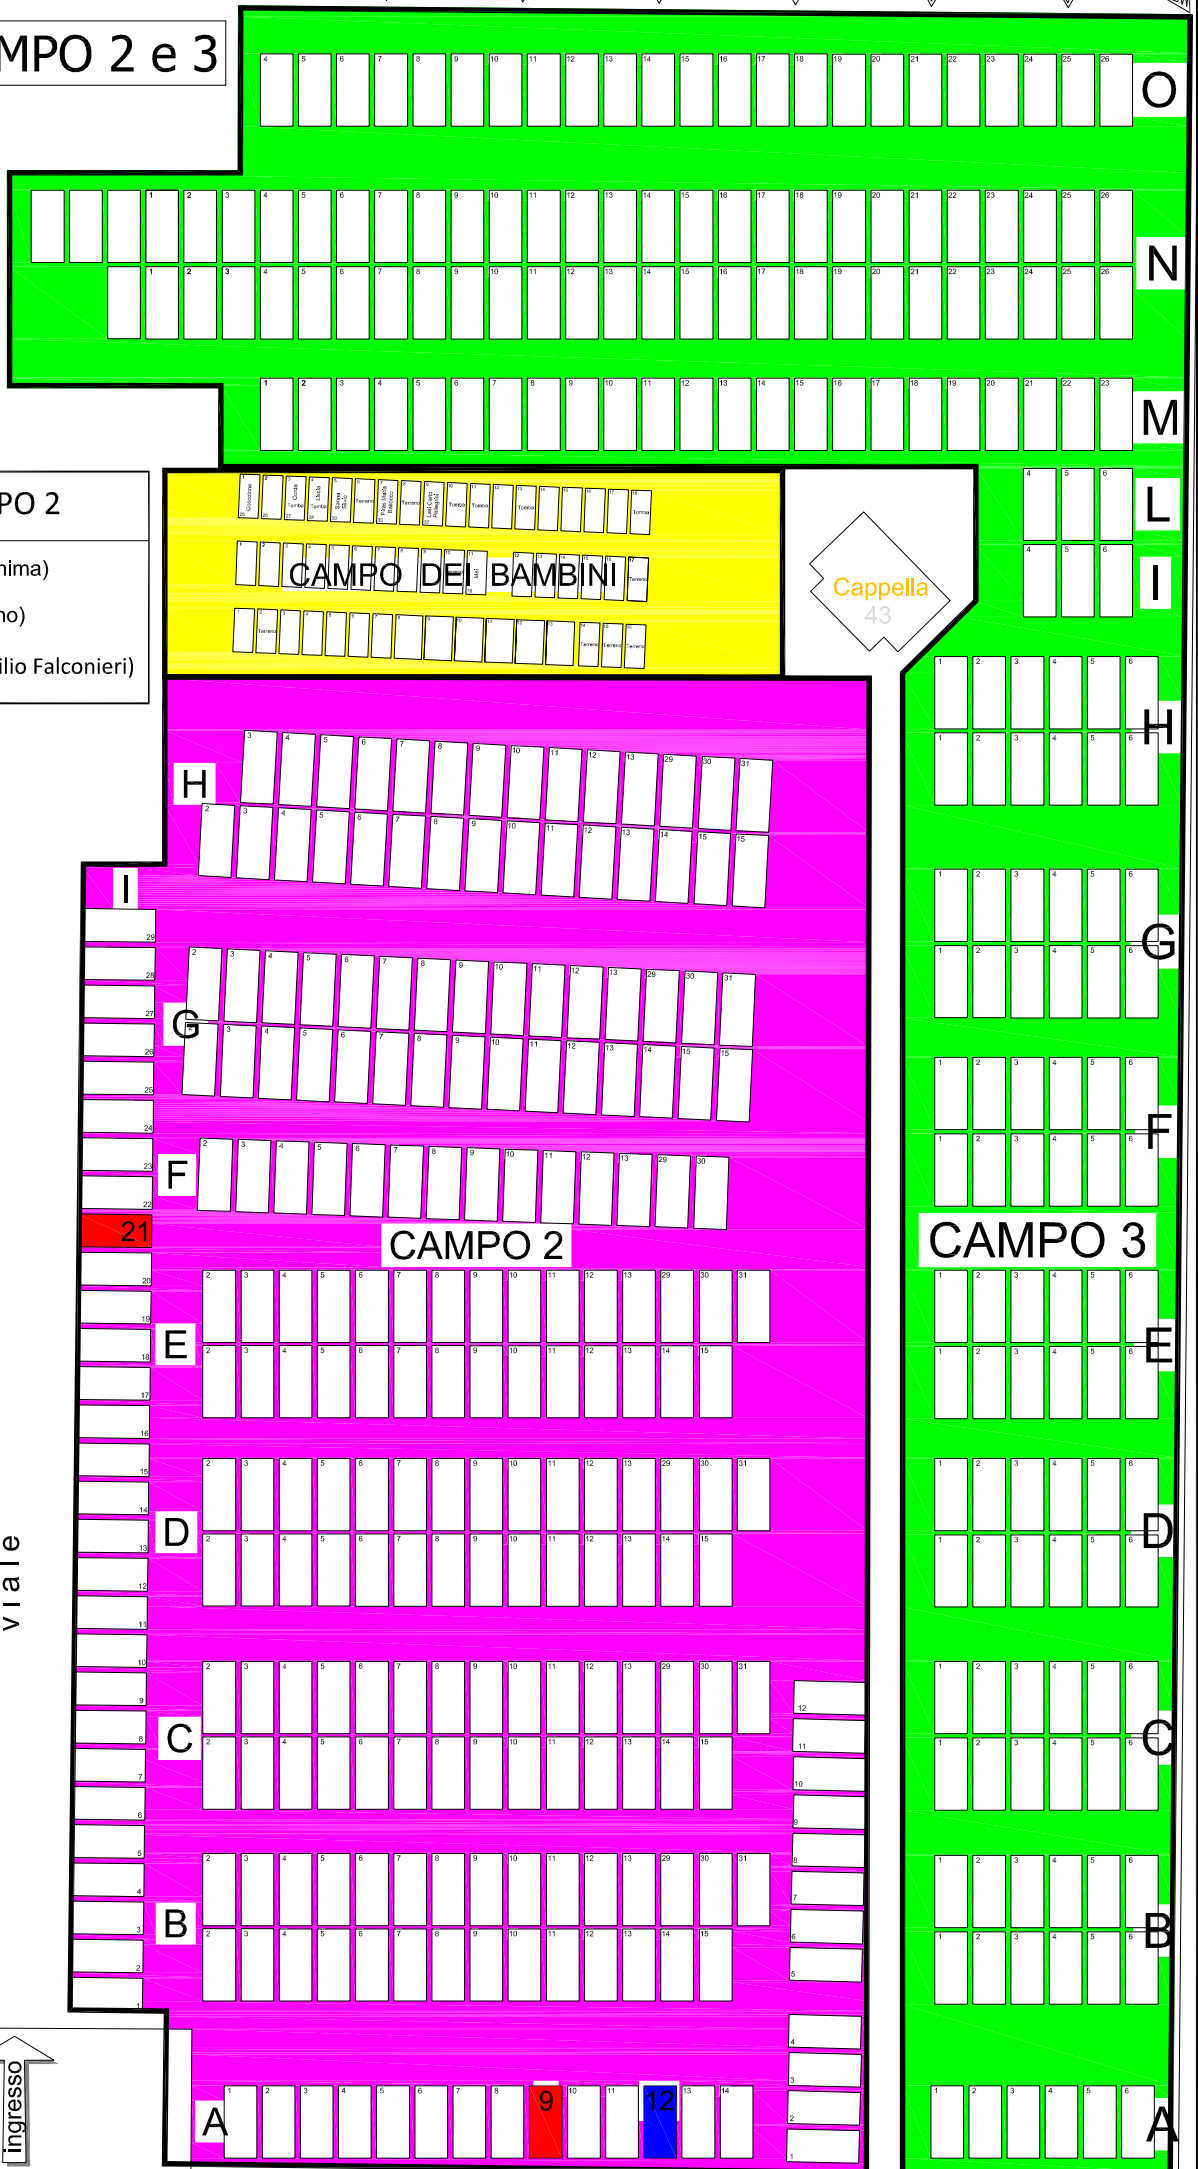

# Planimetria cimitero

# Vista del CAMPO 1

## LEGENDA CAMPO 1

-  Tomba n. 1/N (Arietta Devoto)  
(Amelia Cerina)
-  Tomba n. 2/N (Murgia Giuseppina)
-  Tomba n. 8/N (Murgia G. Antonio)
-  Tomba n. 9/N (Anonima)
-  Tomba n. 20/N (Anonima)
-  Lotto n. 12/M Terreno

## LEGENDA CAMPO 2

-  Tomba n. 9/A (Anonima)
-  Lotto n. 12/A (Terreno)
-  Tomba n. 21/I (Emilio Falconieri)