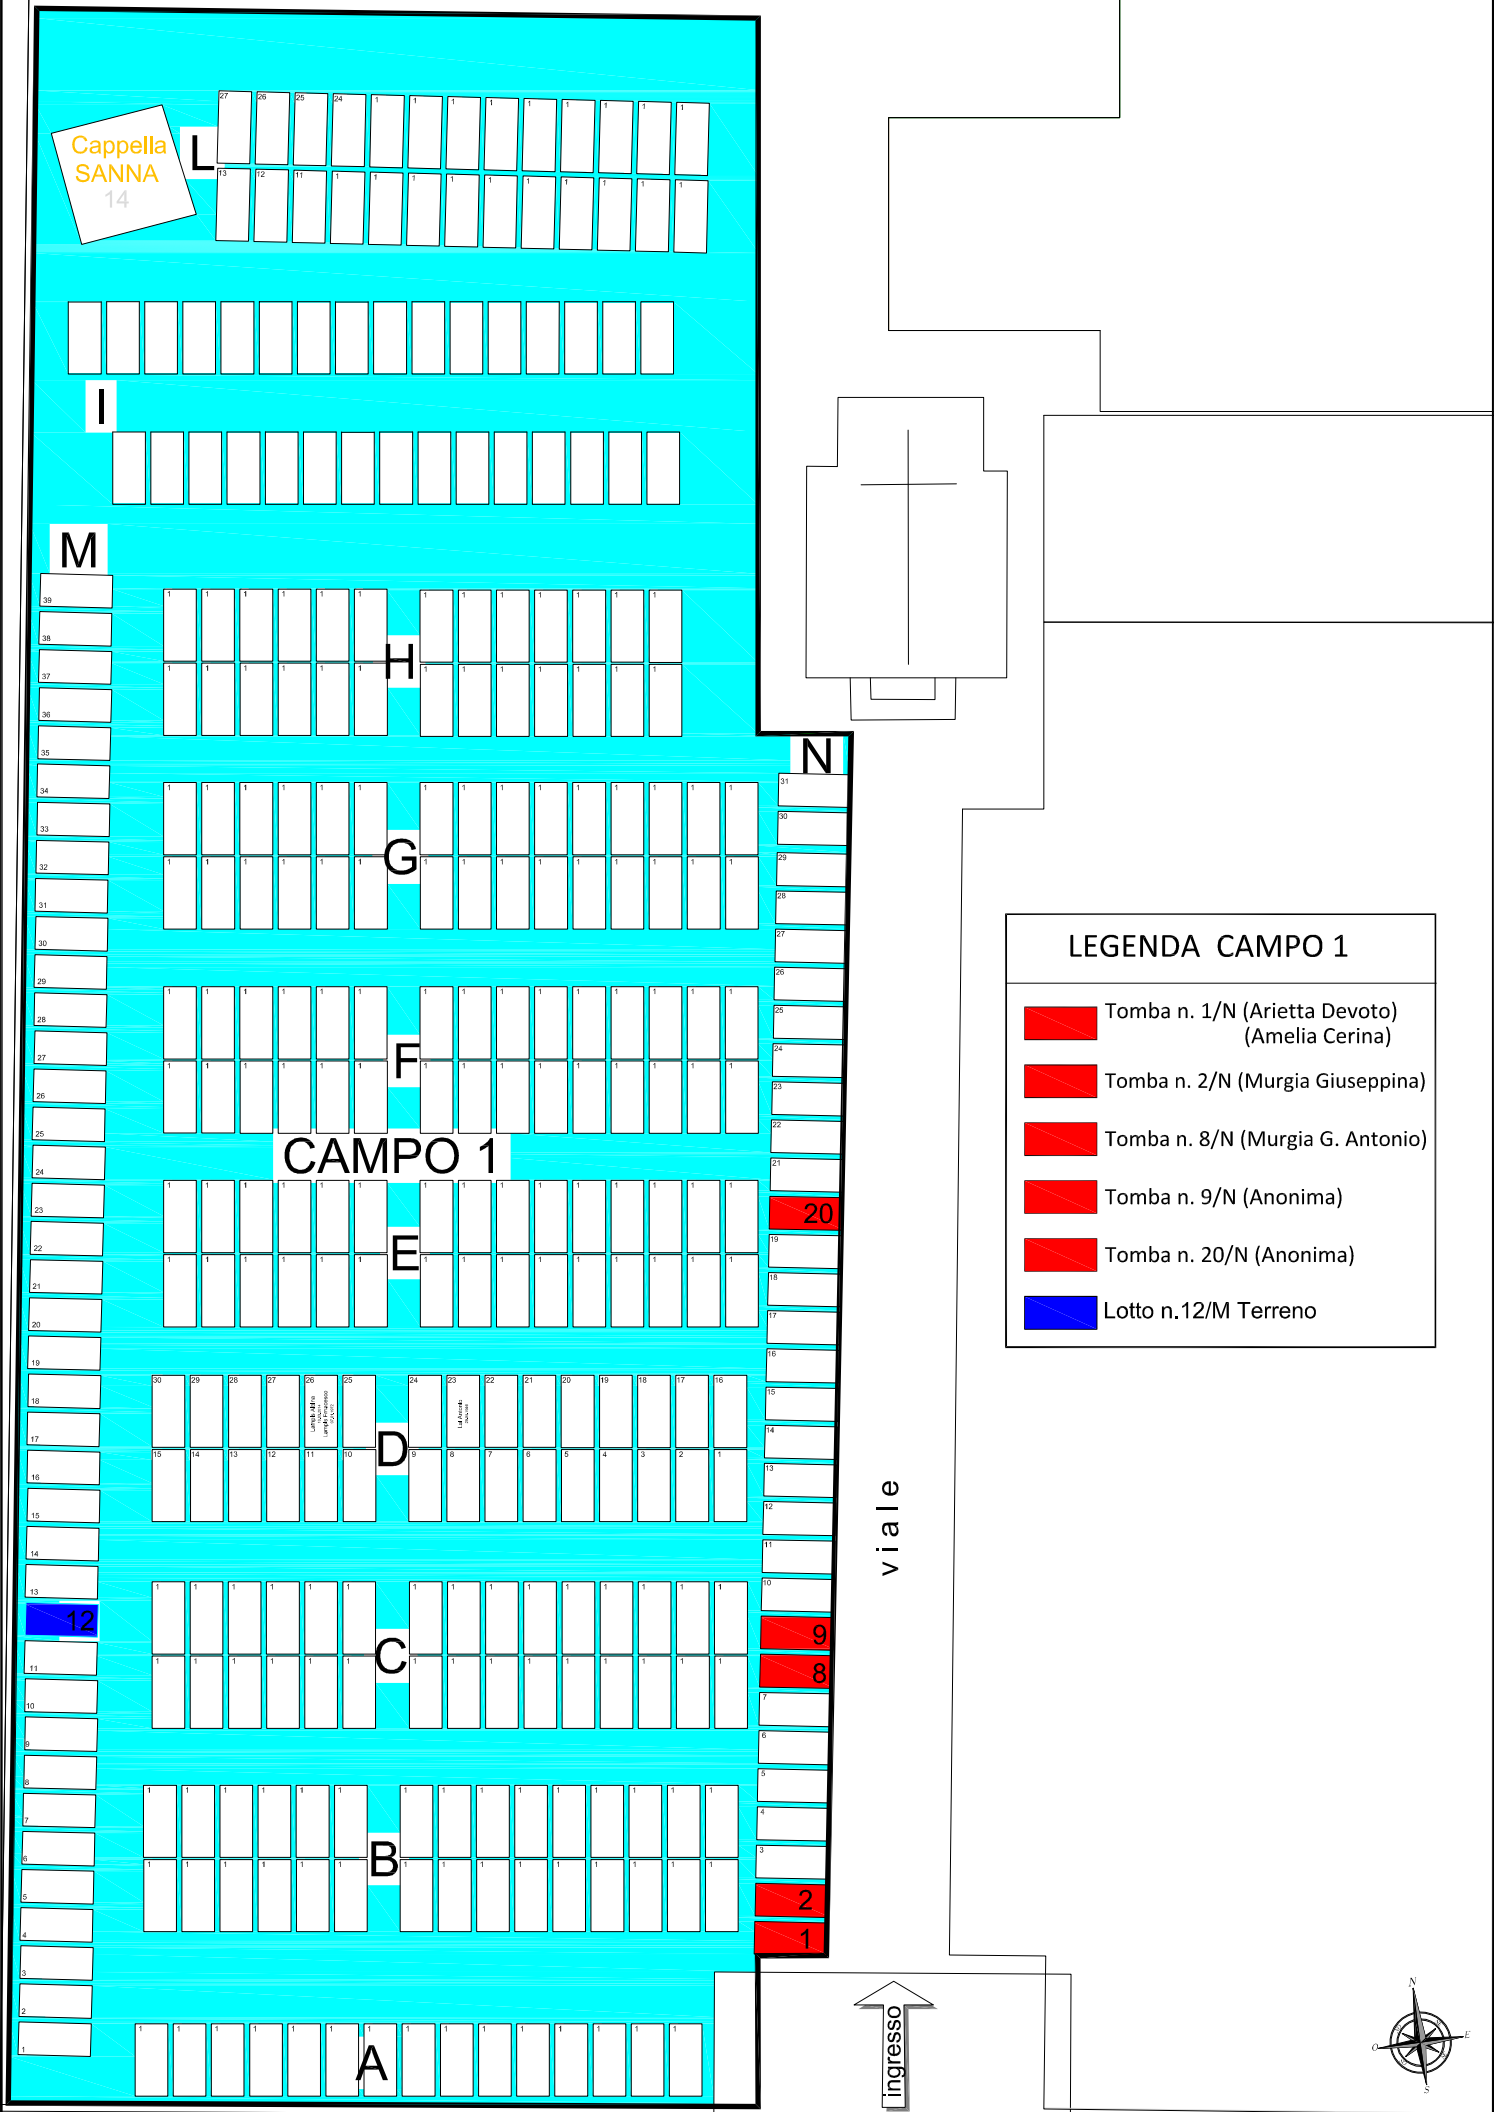

TAVOLA **1**

Planimetria cimitero comunale

Data 14 marzo 2023

Il Responsabile del Servizio  
*ing. Cristina Riola*

# Planimetria cimitero

## LEGENDA CAMPO 1

-  Tomba n. 1/N (Arietta Devoto)  
(Amelia Cerina)
-  Tomba n. 2/N (Murgia Giuseppina)
-  Tomba n. 8/N (Murgia G. Antonio)
-  Tomba n. 9/N (Anonima)
-  Tomba n. 20/N (Anonima)
-  Lotto n. 12/M Terreno

## LEGENDA CAMPO 2

-  Tomba n. 9/A (Anonima)
-  Lotto n. 12/A (Terreno)
-  Tomba n. 21/I (Emilio Falconieri)